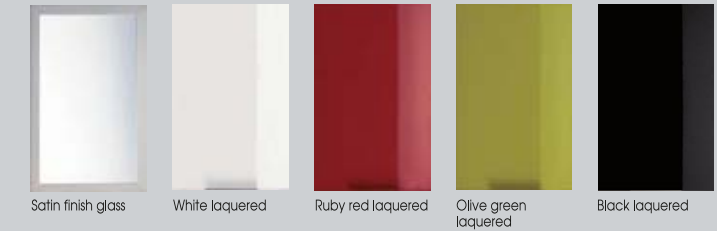

Light Cherry wood

Βιτρίνα μοντέλου Glass Door

Aluminium frame glass door

semi-mat ή γυαλιστερή λάκα / Semi-matte or brushed shiny laquer

Βιτρίνα inox με λακαριστό κρύσταλλο / Inox glass door with laquered glass