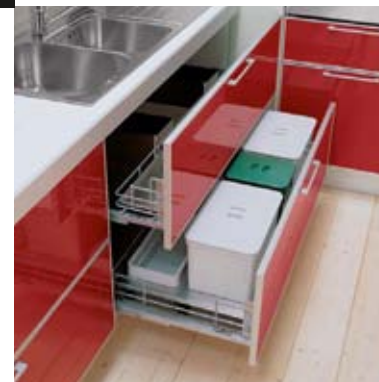

50 ΣΕΙΡΑ MITO PLUS SERIES

52 ΣΕΙΡΑ OLIVER SERIES

ΕΠΙΠΛΟ / FURNITURE

54 ΣΕΙΡΑ MITO / OLIVER SERIES

Βακελίτης / Laminate

570-P Bianco Regina

Βιτρίνα μοντέλου  
Glass Door