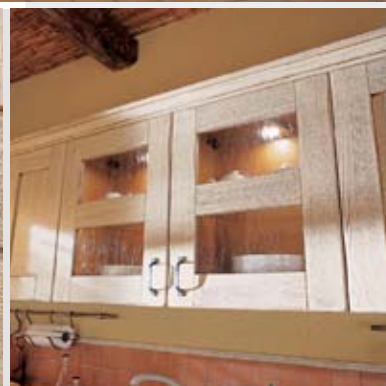

332-D Verde Lima

Βιτρίνα μοντέλου  
Glass Door

finishes

Ξύλο / wood

659-E Castagno Mantas

Βιτρίνα μοντέλου  
Glass Door

finishes

ξύλο / wood