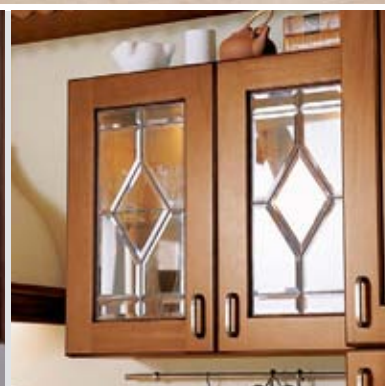

finishes

Ξύλο / wood

658-E Noce Parrot

Βιτρίνα μοντέλου
Glass Door